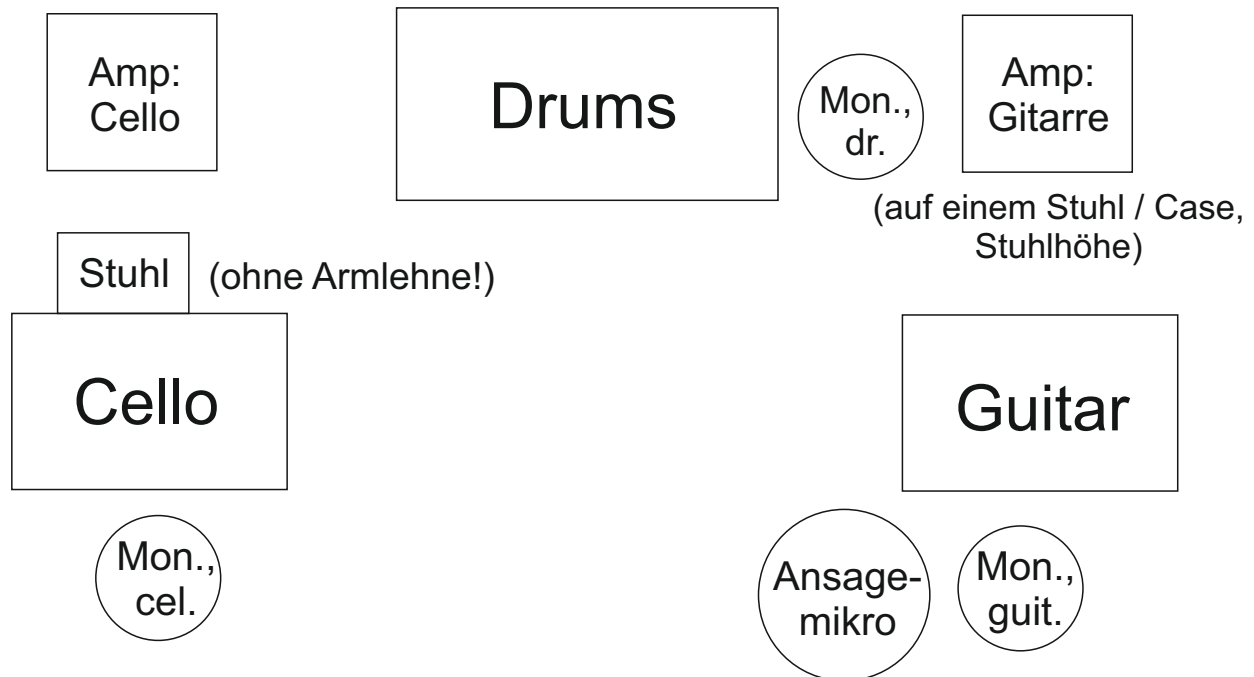

Johannes Maas Trio, Technical Rider

Bitte stellen Sie getrennte Monitorwege zur Verfügung. (Kleinere Locations können wir nach Absprache auch akustisch ohne Monitoring bespielen.)

Gitarre:

- Abnahme über Microphon! Falls vorhanden: Sennheiser E906

Cello:

- DI-Ausgang über Amp / Pre-Amp
- Stuhl ohne Armlehne

Schlagzeug:

- Jazz-Set, mikrophoniert
- Hihat, 2x Ride, Snare, High Tom, Floor Tom, Bassdrum

Bitte setzen Sie sich bei Rückfragen im Vorfeld der Veranstaltung mit uns in Verbindung: